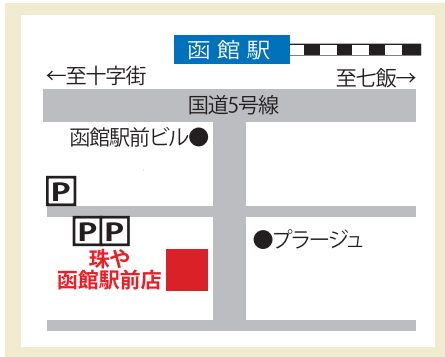

ジュエリー & ブランドリサイクル

珠や 函館駅前店

0120-26-1552

◆住所 函館市松風町6-11
◆営業時間 AM10:00~19:00

水曜定休

駐車場無料券進呈!

函中古 古物商番号 第11202000196号